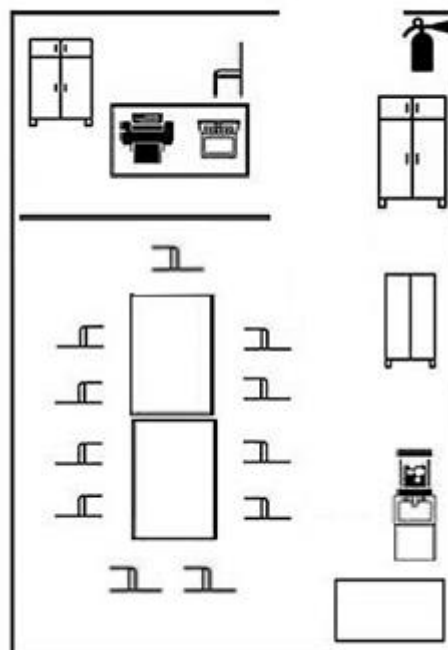

ПЛАН ЗАСТРОЙКИ
КОМПЕТЕНЦИИ
«ДОШКОЛЬНОЕ
ВОСПИТАНИЕ»

Конкурсная площадка

Условные обозначения :

121,1 м²

Комната конкурсантов

Условные обозначения :

24,5 м²

Комната экспертов и место главного эксперта

Условные обозначения :

18,5 м²

Складское помещение

10,5 м²