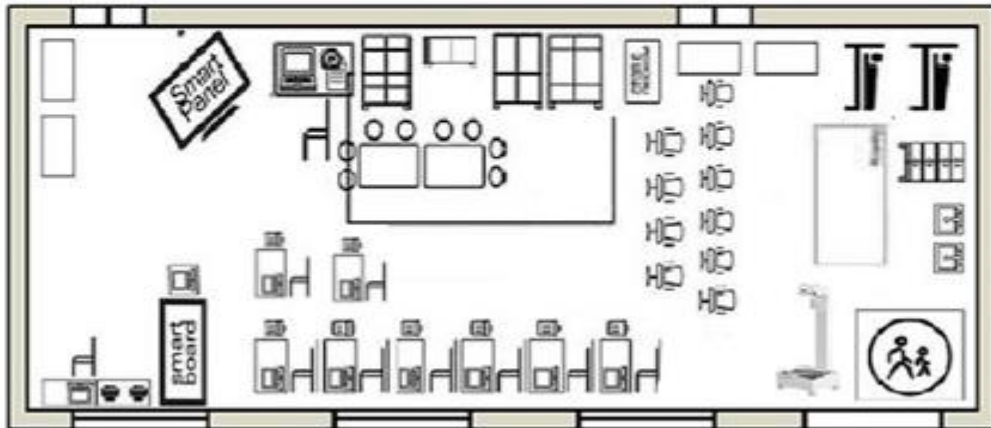

ПЛАН ЗАСТРОЙКИ
КОМПЕТЕНЦИИ
«ДОШКОЛЬНОЕ
ВОСПИТАНИЕ»

Конкурсная площадка

Условные обозначения :

121,1 м²

Комната конкурсантов

Условные обозначения :

24,5 м²

Комната экспертов и место главного эксперта

Условные обозначения :

18,5 м²

Складское помещение

10,5 м²