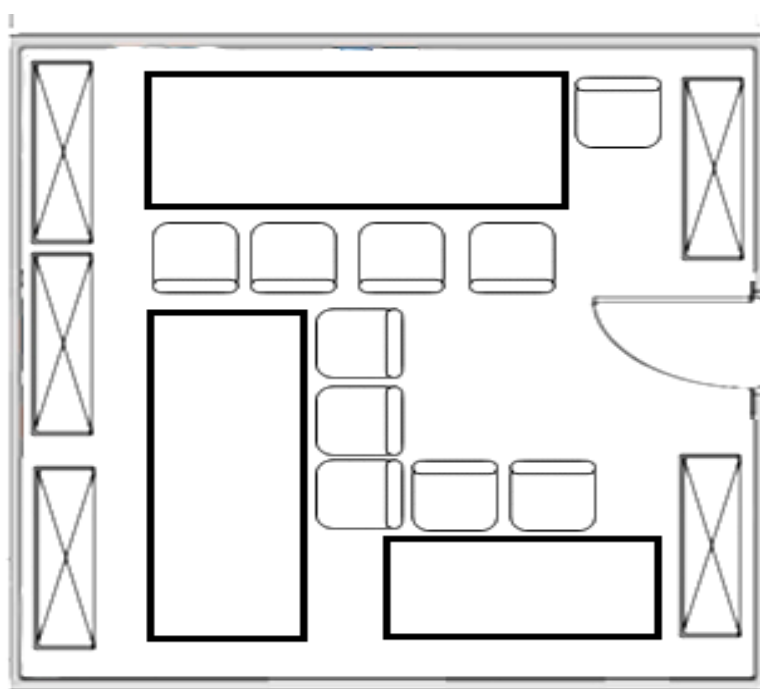

ПЛАН ЗАСТРОЙКИ
КОМПЕТЕНЦИИ
«ДОШКОЛЬНОЕ
ВОСПИТАНИЕ»

Конкурсная площадка

Условные обозначения :

121,1 м²

Комната конкурсантов

Условные обозначения :

24,5 м²

Комната экспертов и место главного эксперта

Условные обозначения :

18,5 м²

Складское помещение

10,5 м²